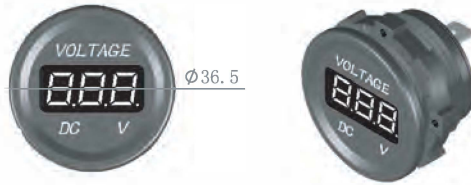

Voltage / Amp Meter

BW-VM-10001

Input : 12 VDC / 24V DC
 Range: 6 ~ 15 V DC
 6 ~ 30 V DC
 Size of Drill : $\varnothing 29/26$ mm
 Colors: Red/Blue/Green/Orange

BW-VM-10002

Input : 12 VDC / 24V DC
 Range: 5 ~ 15 V DC
 5 ~ 30 V DC
 Size of Drill : $\varnothing 29.2$ mm

BW-VM-10003

Input : Double Meter
 Range: 6 ~ 60 V DC
 Size of Drill : $\varnothing 29.2$ mm
 Colors: Red/Blue/Green/Orange

BW-AM-10001

Input : 12V DC / 24V DC
 Range: 0 ~ 10 A DC
 Size of Drill : $\varnothing 29/26$ mm
 Colors: Red/Blue/Green/Orange

BW-VM-AM-10001

Input : 12V DC / 24V DC
 Range: 6V ~ 30V
 0 ~ 10 A DC
 Size of Drill : $\varnothing 29/26$ mm
 Colors: Red/Blue/Green/Orange

BW-VM-10004

Input : 12V DC / 24V DC
 Output : 5V \pm 5% 4.2A DC
 Size of Drill : $\varnothing 29.2/26.2$ mm
 Colors: Red/Blue/Green/Orange

BW-VM-10005

Input : 12V DC / 24V DC
 Output: 5V \pm 5% 4.2A DC
 Range: 6V ~ 28V
 Size of Drill : 37.2 x 21.2 mm
 Colors: Red/Blue/Green/Orange