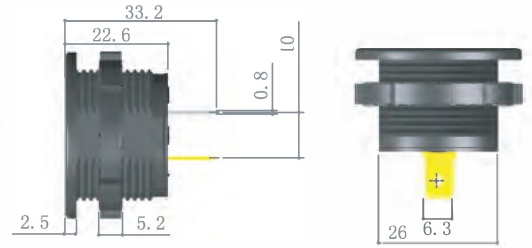

Voltage / Amp Meter

BW-VM-10001

Input : 12 VDC / 24V DC
 Range: 6 ~ 15 V DC
 6 ~ 30 V DC
 Size of Drill : $\varnothing 29/26$ mm
 Colors: Red/Blue/Green/Orange

BW-VM-10002

Input : 12 VDC / 24V DC
 Range: 5 ~ 15 V DC
 5 ~ 30 V DC
 Size of Drill : $\varnothing 29.2$ mm

BW-VM-10003

Input : Double Meter
 Range: 6 ~ 60 V DC
 Size of Drill : $\varnothing 29.2$ mm
 Colors: Red/Blue/Green/Orange

BW-AM-10001

Input : 12V DC / 24V DC
 Range: 0 ~ 10 A DC
 Size of Drill : $\varnothing 29/26$ mm
 Colors: Red/Blue/Green/Orange

BW-VM-AM-10001

Input : 12V DC / 24V DC
 Range: 6V ~ 30V
 0 ~ 10 A DC
 Size of Drill : $\varnothing 29/26$ mm
 Colors: Red/Blue/Green/Orange

BW-VM-10004

Input : 12V DC / 24V DC
 Output : 5V \pm 5% 4.2A DC
 Size of Drill : $\varnothing 29.2/26.2$ mm
 Colors: Red/Blue/Green/Orange

BW-VM-10005

Input : 12V DC / 24V DC
 Output: 5V \pm 5% 4.2A DC
 Range: 6V ~ 28V
 Size of Drill : 37.2 x 21.2 mm
 Colors: Red/Blue/Green/Orange