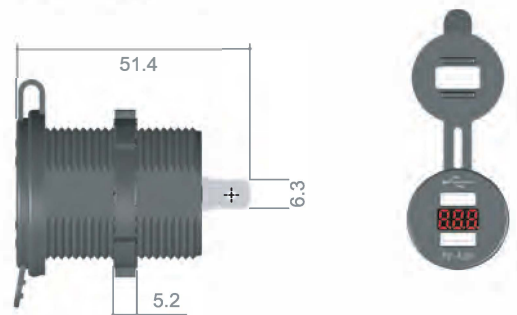

Voltage / Amp Meter

BW-VM-10001

Input : 12 VDC / 24V DC
 Range: 6 ~ 15 V DC
 6 ~ 30 V DC
 Size of Drill : $\varnothing 29/26$ mm
 Colors: Red/Blue/Green/Orange

BW-VM-10002

Input : 12 VDC / 24V DC
 Range: 5 ~ 15 V DC
 5 ~ 30 V DC
 Size of Drill : $\varnothing 29.2$ mm

BW-VM-10003

Input : Double Meter
 Range: 6 ~ 60 V DC
 Size of Drill : $\varnothing 29.2$ mm
 Colors: Red/Blue/Green/Orange

BW-AM-10001

Input : 12V DC / 24V DC
 Range: 0 ~ 10 A DC
 Size of Drill : $\varnothing 29/26$ mm
 Colors: Red/Blue/Green/Orange

BW-VM-AM-10001

Input : 12V DC / 24V DC
 Range: 6V ~ 30V
 0 ~ 10 A DC
 Size of Drill : $\varnothing 29/26$ mm
 Colors: Red/Blue/Green/Orange

BW-VM-10004

Input : 12V DC / 24V DC
 Output : 5V \pm 5% 4.2A DC
 Size of Drill : $\varnothing 29.2/26.2$ mm
 Colors: Red/Blue/Green/Orange

BW-VM-10005

Input : 12V DC / 24V DC
 Output: 5V \pm 5% 4.2A DC
 Range: 6V ~ 28V
 Size of Drill : 37.2 x 21.2 mm
 Colors: Red/Blue/Green/Orange