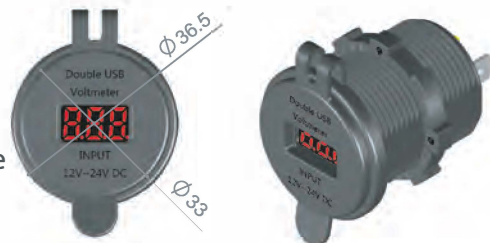

Voltage / Amp Meter

BW-VM-10001

Input : 12 VDC / 24V DC
 Range: 6 ~ 15 V DC
 6 ~ 30 V DC
 Size of Drill : $\varnothing 29/26$ mm
 Colors: Red/Blue/Green/Orange

BW-VM-10002

Input : 12 VDC / 24V DC
 Range: 5 ~ 15 V DC
 5 ~ 30 V DC
 Size of Drill : $\varnothing 29.2$ mm

BW-VM-10003

Input : Double Meter
 Range: 6 ~ 60 V DC
 Size of Drill : $\varnothing 29.2$ mm
 Colors: Red/Blue/Green/Orange

BW-AM-10001

Input : 12V DC / 24V DC
 Range: 0 ~ 10 A DC
 Size of Drill : $\varnothing 29/26$ mm
 Colors: Red/Blue/Green/Orange

BW-VM-AM-10001

Input : 12V DC / 24V DC
 Range: 6V ~ 30V
 0 ~ 10 A DC
 Size of Drill : $\varnothing 29/26$ mm
 Colors: Red/Blue/Green/Orange

BW-VM-10004

Input : 12V DC / 24V DC
 Output : 5V \pm 5% 4.2A DC
 Size of Drill : $\varnothing 29.2/26.2$ mm
 Colors: Red/Blue/Green/Orange

BW-VM-10005

Input : 12V DC / 24V DC
 Output: 5V \pm 5% 4.2A DC
 Range: 6V ~ 28V
 Size of Drill : 37.2 x 21.2 mm
 Colors: Red/Blue/Green/Orange