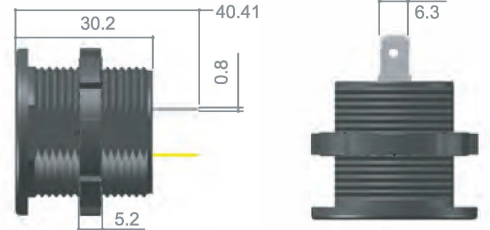

Voltage / Amp Meter

BW-VM-10001

Input : 12 VDC / 24V DC
 Range: 6 ~ 15 V DC
 6 ~ 30 V DC
 Size of Drill : $\varnothing 29/26$ mm
 Colors: Red/Blue/Green/Orange

BW-VM-10002

Input : 12 VDC / 24V DC
 Range: 5 ~ 15 V DC
 5 ~ 30 V DC
 Size of Drill : $\varnothing 29.2$ mm

BW-VM-10003

Input : Double Meter
 Range: 6 ~ 60 V DC
 Size of Drill : $\varnothing 29.2$ mm
 Colors: Red/Blue/Green/Orange

BW-AM-10001

Input : 12V DC / 24V DC
 Range: 0 ~ 10 A DC
 Size of Drill : $\varnothing 29/26$ mm
 Colors: Red/Blue/Green/Orange

BW-VM-AM-10001

Input : 12V DC / 24V DC
 Range: 6V ~ 30V
 0 ~ 10 A DC
 Size of Drill : $\varnothing 29/26$ mm
 Colors: Red/Blue/Green/Orange

BW-VM-10004

Input : 12V DC / 24V DC
 Output : 5V \pm 5% 4.2A DC
 Size of Drill : $\varnothing 29.2/26.2$ mm
 Colors: Red/Blue/Green/Orange

BW-VM-10005

Input : 12V DC / 24V DC
 Output: 5V \pm 5% 4.2A DC
 Range: 6V ~ 28V
 Size of Drill : 37.2 x 21.2 mm
 Colors: Red/Blue/Green/Orange