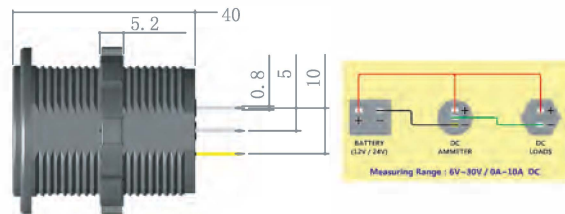

Voltage / Amp Meter

BW-VM-10001

Input : 12 VDC / 24V DC
 Range: 6 ~ 15 V DC
 6 ~ 30 V DC
 Size of Drill : $\varnothing 29/26$ mm
 Colors: Red/Blue/Green/Orange

BW-VM-10002

Input : 12 VDC / 24V DC
 Range: 5 ~ 15 V DC
 5 ~ 30 V DC
 Size of Drill : $\varnothing 29.2$ mm

BW-VM-10003

Input : Double Meter
 Range: 6 ~ 60 V DC
 Size of Drill : $\varnothing 29.2$ mm
 Colors: Red/Blue/Green/Orange

BW-AM-10001

Input : 12V DC / 24V DC
 Range: 0 ~ 10 A DC
 Size of Drill : $\varnothing 29/26$ mm
 Colors: Red/Blue/Green/Orange

BW-VM-AM-10001

Input : 12V DC / 24V DC
 Range: 6V ~ 30V
 0 ~ 10 A DC
 Size of Drill : $\varnothing 29/26$ mm
 Colors: Red/Blue/Green/Orange

BW-VM-10004

Input : 12V DC / 24V DC
 Output : 5V \pm 5% 4.2A DC
 Size of Drill : $\varnothing 29.2/26.2$ mm
 Colors: Red/Blue/Green/Orange

BW-VM-10005

Input : 12V DC / 24V DC
 Output: 5V \pm 5% 4.2A DC
 Range: 6V ~ 28V
 Size of Drill : 37.2 x 21.2 mm
 Colors: Red/Blue/Green/Orange