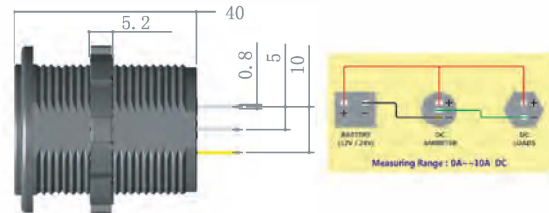

Voltage / Amp Meter

BW-VM-10001

Input : 12 VDC / 24V DC
 Range: 6 ~ 15 V DC
 6 ~ 30 V DC
 Size of Drill : $\varnothing 29/26$ mm
 Colors: Red/Blue/Green/Orange

BW-VM-10002

Input : 12 VDC / 24V DC
 Range: 5 ~ 15 V DC
 5 ~ 30 V DC
 Size of Drill : $\varnothing 29.2$ mm

BW-VM-10003

Input : Double Meter
 Range: 6 ~ 60 V DC
 Size of Drill : $\varnothing 29.2$ mm
 Colors: Red/Blue/Green/Orange

BW-AM-10001

Input : 12V DC / 24V DC
 Range: 0 ~ 10 A DC
 Size of Drill : $\varnothing 29/26$ mm
 Colors: Red/Blue/Green/Orange

BW-VM-AM-10001

Input : 12V DC / 24V DC
 Range: 6V ~ 30V
 0 ~ 10 A DC
 Size of Drill : $\varnothing 29/26$ mm
 Colors: Red/Blue/Green/Orange

BW-VM-10004

Input : 12V DC / 24V DC
 Output : 5V \pm 5% 4.2A DC
 Size of Drill : $\varnothing 29.2/26.2$ mm
 Colors: Red/Blue/Green/Orange

BW-VM-10005

Input : 12V DC / 24V DC
 Output: 5V \pm 5% 4.2A DC
 Range: 6V ~ 28V
 Size of Drill : 37.2 x 21.2 mm
 Colors: Red/Blue/Green/Orange