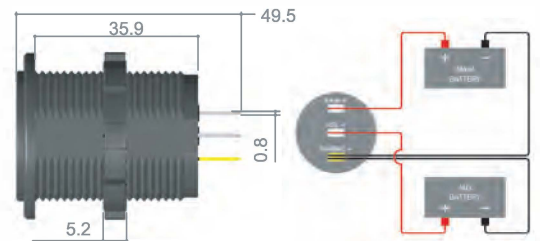

Voltage / Amp Meter

BW-VM-10001

Input : 12 VDC / 24V DC
 Range: 6 ~ 15 V DC
 6 ~ 30 V DC
 Size of Drill : $\varnothing 29/26$ mm
 Colors: Red/Blue/Green/Orange

BW-VM-10002

Input : 12 VDC / 24V DC
 Range: 5 ~ 15 V DC
 5 ~ 30 V DC
 Size of Drill : $\varnothing 29.2$ mm

BW-VM-10003

Input : Double Meter
 Range: 6 ~ 60 V DC
 Size of Drill : $\varnothing 29.2$ mm
 Colors: Red/Blue/Green/Orange

BW-AM-10001

Input : 12V DC / 24V DC
 Range: 0 ~ 10 A DC
 Size of Drill : $\varnothing 29/26$ mm
 Colors: Red/Blue/Green/Orange

BW-VM-AM-10001

Input : 12V DC / 24V DC
 Range: 6V ~ 30V
 0 ~ 10 A DC
 Size of Drill : $\varnothing 29/26$ mm
 Colors: Red/Blue/Green/Orange

BW-VM-10004

Input : 12V DC / 24V DC
 Output : 5V \pm 5% 4.2A DC
 Size of Drill : $\varnothing 29.2/26.2$ mm
 Colors: Red/Blue/Green/Orange

BW-VM-10005

Input : 12V DC / 24V DC
 Output: 5V \pm 5% 4.2A DC
 Range: 6V ~ 28V
 Size of Drill : 37.2 x 21.2 mm
 Colors: Red/Blue/Green/Orange