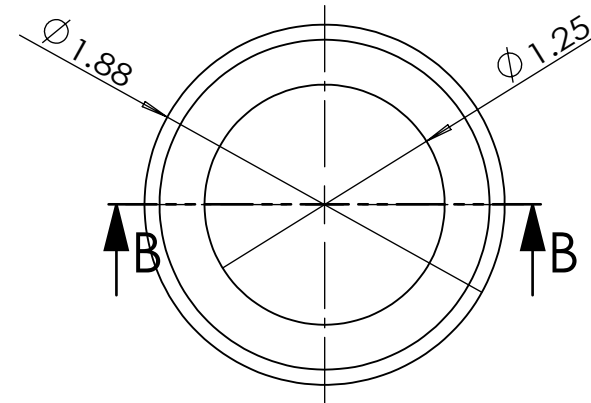

A-A

B-B

1/8" Narrow Groove Grommet
Part No.: 1300800-0092

1/4" Wide Groove Grommet
Part No.: 1300801-0092

1/8" & 1/4" Groove Grommet			BlueWater Enterprises	
Material	Date	Ratio		
PVC	2018-6-22	1:1	Unit	inch
Total 1 page, Page No. 1			Size	A4