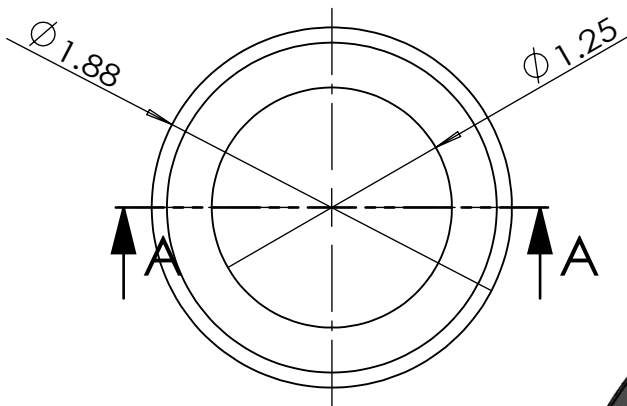

A-A

B-B

1/8" Narrow Groove Grommet
Part No.: 1300800-0092

1/4" Wide Groove Grommet
Part No.: 1300801-0092

1/8" & 1/4" Groove Grommet			BlueWater Enterprises	
Material	Date	Ratio		
PVC	2018-6-22	1:1	Unit	inch
Total 1 page, Page No. 1			Size	A4