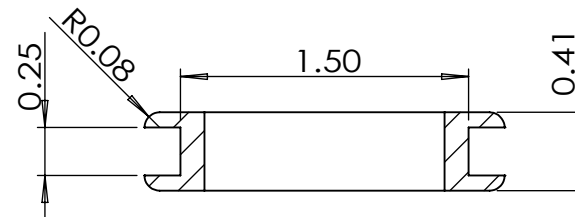

A-A

B-B

1/8" Narrow Groove Grommet
Part No.: 1300800-0092

1/4" Wide Groove Grommet
Part No.: 1300801-0092

1/8" & 1/4" Groove Grommet			BlueWater Enterprises	
Material	Date	Ratio		
PVC	2018-6-22	1:1	Unit	inch
Total 1 page, Page No. 1			Size	A4